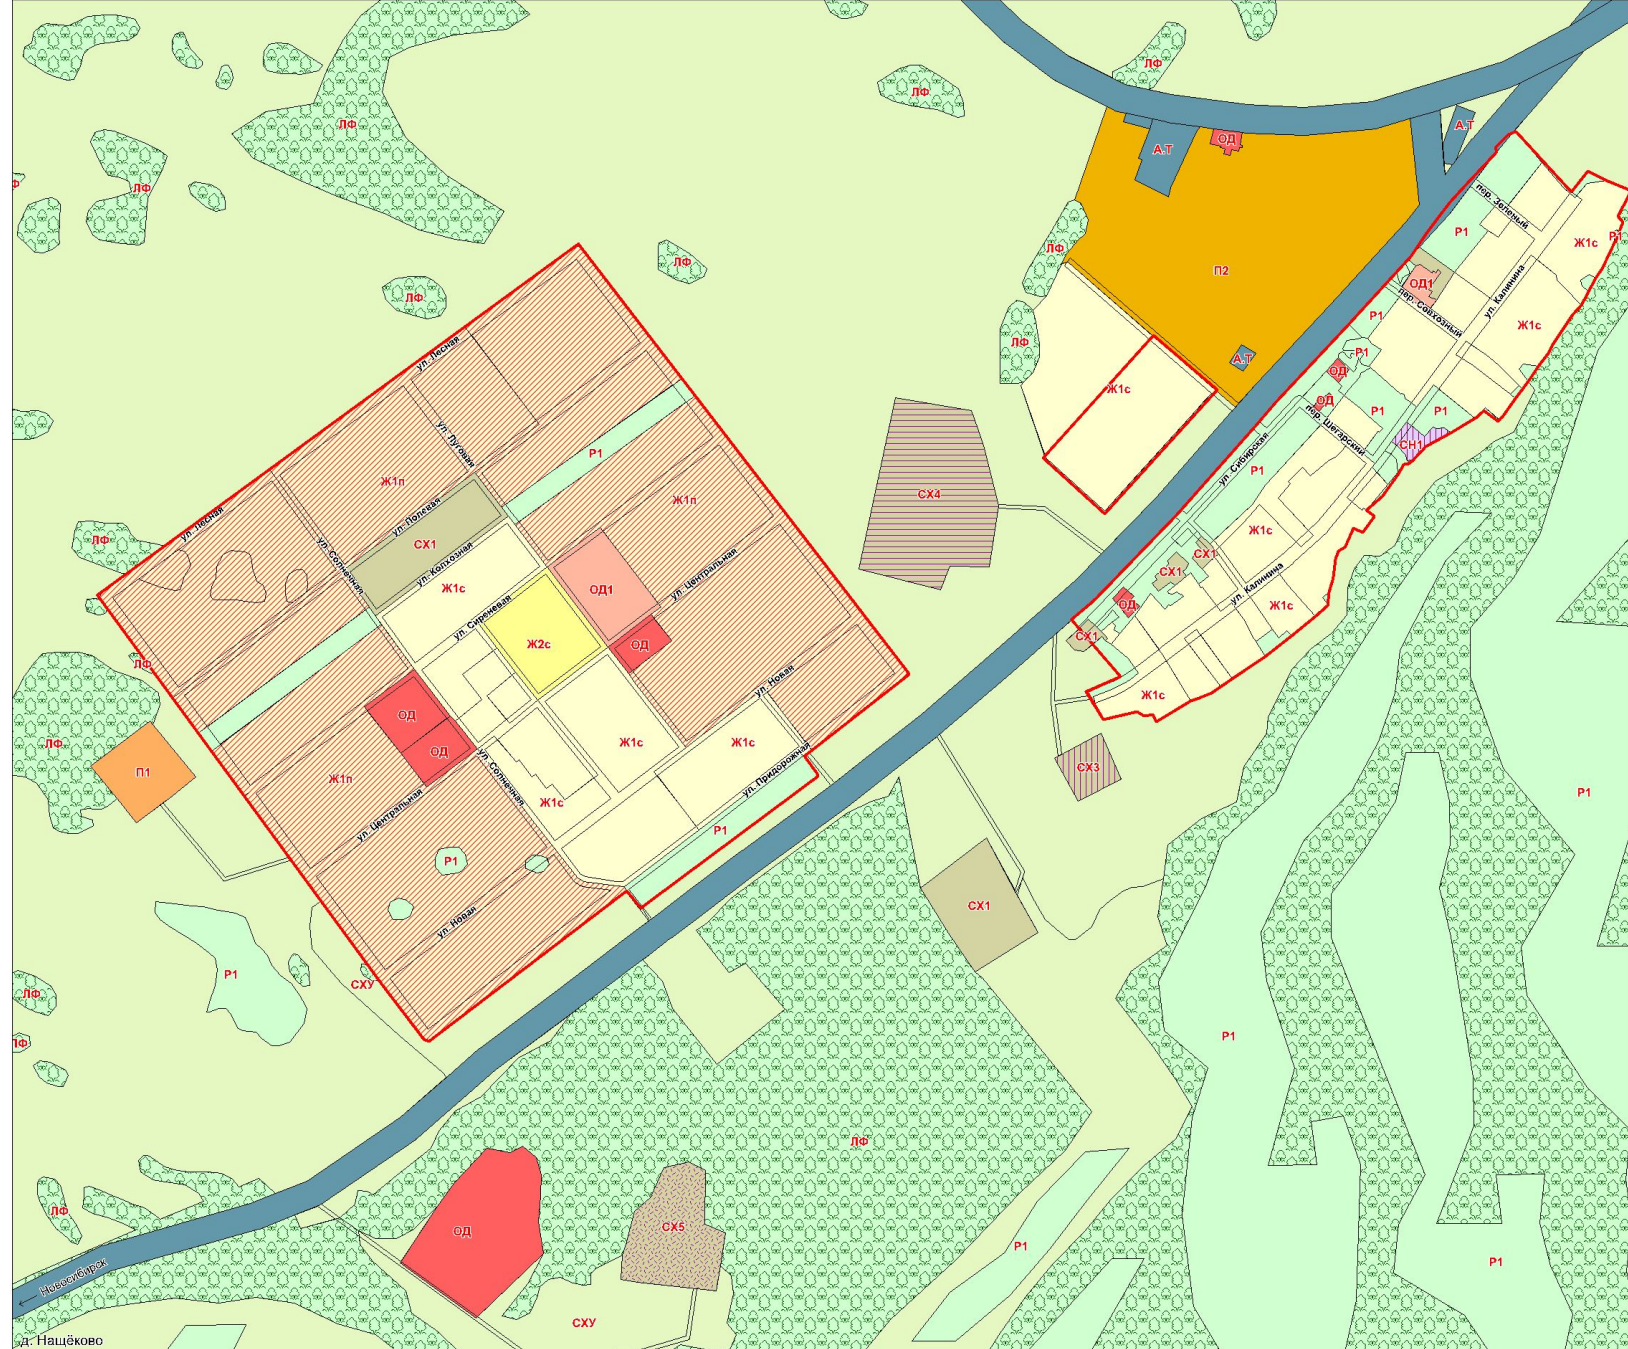

С. Мельникова

Д. Старая Шегарка

Н. Найдёв

Утверждено решением Совета Шегарского сельского поселения Шегарского района Томской области от 05.02.2013 г. № 20

Рис. 1 - Карта градостроительного зонирования территории муниципального образования «Шегарское сельское поселение» Шегарского района Томской области