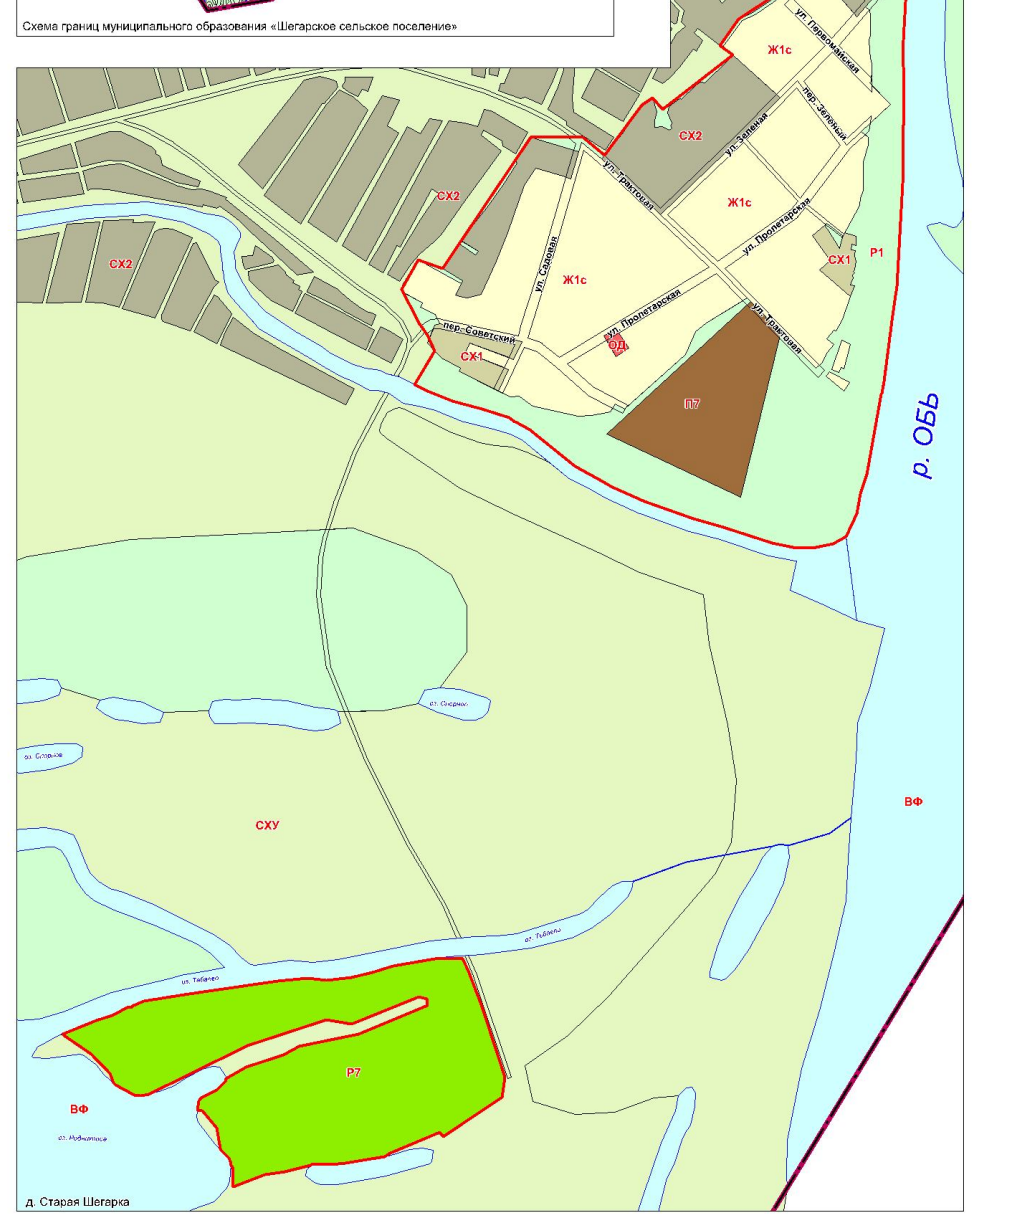

С. Мельникова

Д. Старая Шегарка

Н. Найдёв

Утверждено решением Совета Шегарского сельского поселения Шегарского района Томской области от 05.02.2013 г. № 20

Рис. 1 - Карта градостроительного зонирования территории муниципального образования «Шегарское сельское поселение» Шегарского района Томской области