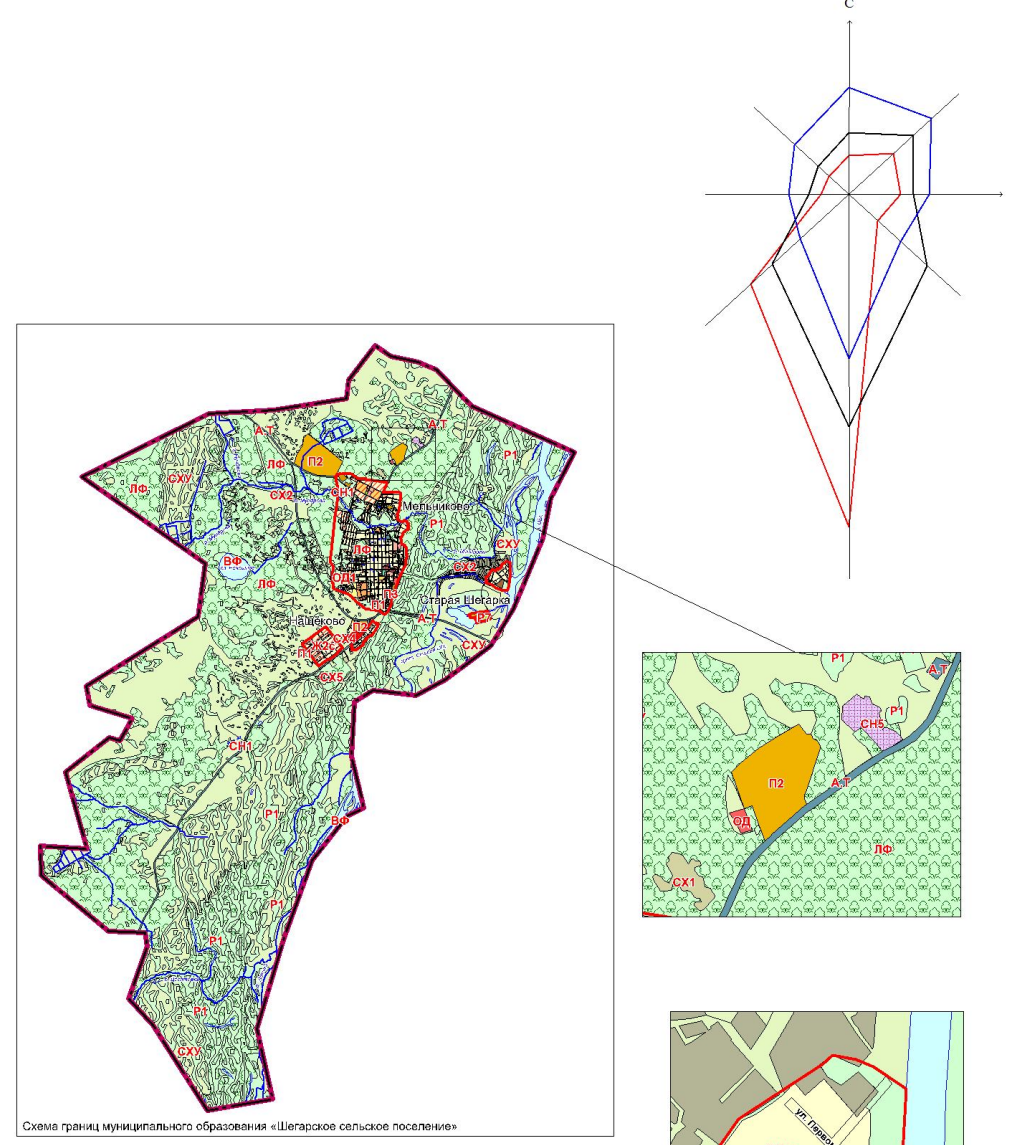

С. Мельникова

Д. Старая Шегарка

Н. Найдёв

Утверждено решением Совета Шегарского сельского поселения Шегарского района Томской области от 05.02.2013 г. № 20

Рис. 1 - Карта градостроительного зонирования территории муниципального образования «Шегарское сельское поселение» Шегарского района Томской области