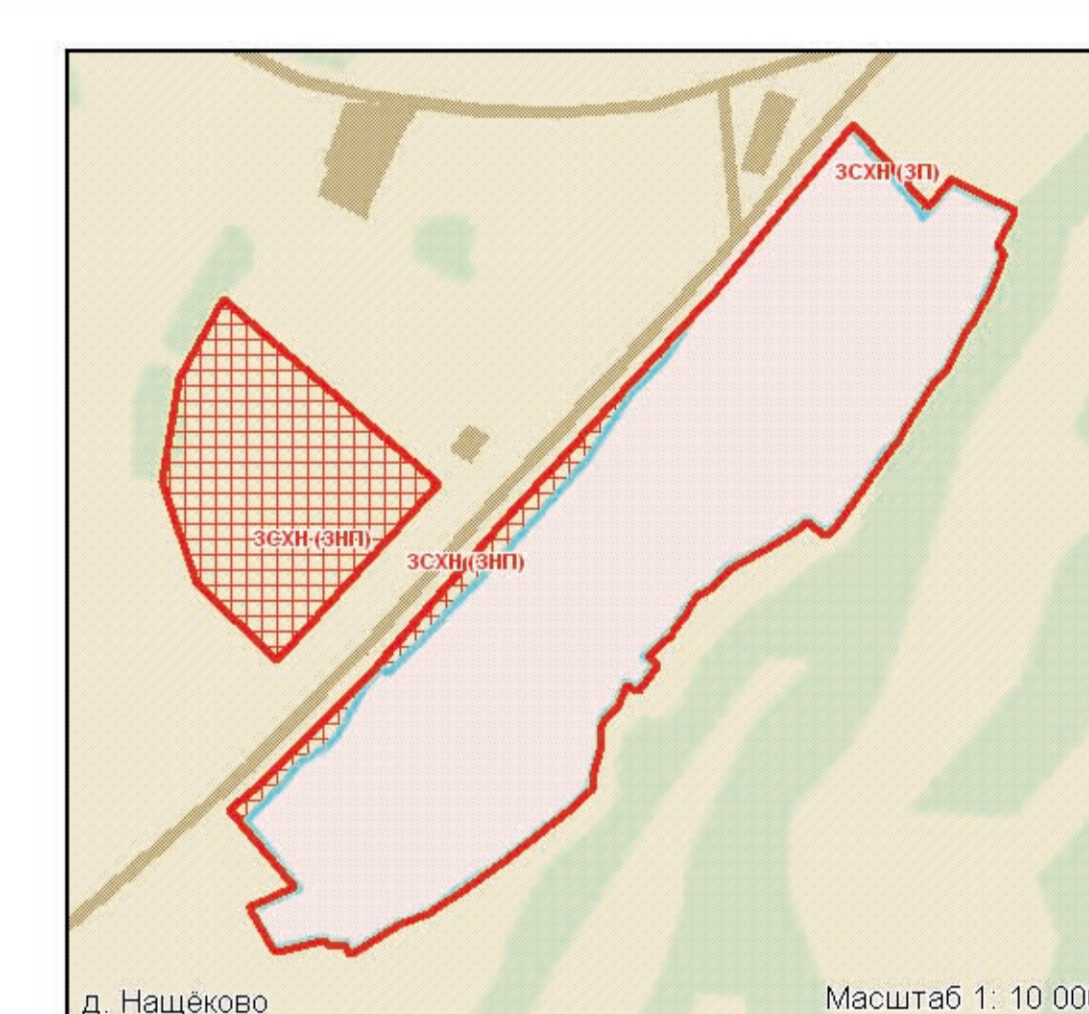

с.п. ШЕГАРСКОЕ

ГЕНЕРАЛЬНЫЙ ПЛАН

Карта границ населенных пунктов, входящих в состав сельского поселения

1. **УСЛОВНЫЕ ОБОЗНАЧЕНИЯ**
2. **Границы и территории**
3. Проект: Сельского поселения
   - Населенного пункта
4. **Статус населенных пунктов**
5. Административный центр района
   - Село, деревня
6. **Категории земель**
7. Земли сельскохозяйственного назначения
   - Земли населенных пунктов
   - Земли промышленности и иного спец. назначения
   - Земли лесного фонда
   - Земли водного фонда
   - Территории переводимых категорий земель
   - Индексы переводимых категорий земель: существующие (по проекту)

МАСШТАБ 1:10 000

Шегарское сельское поселение

Шегарское сельское поселение Масштаб 1:25 000

с. Мельниково Масштаб 1:10 000

с. Старая Шегарка Масштаб 1:10 000

ООО НПС "Сиббиргеос" г. Омск