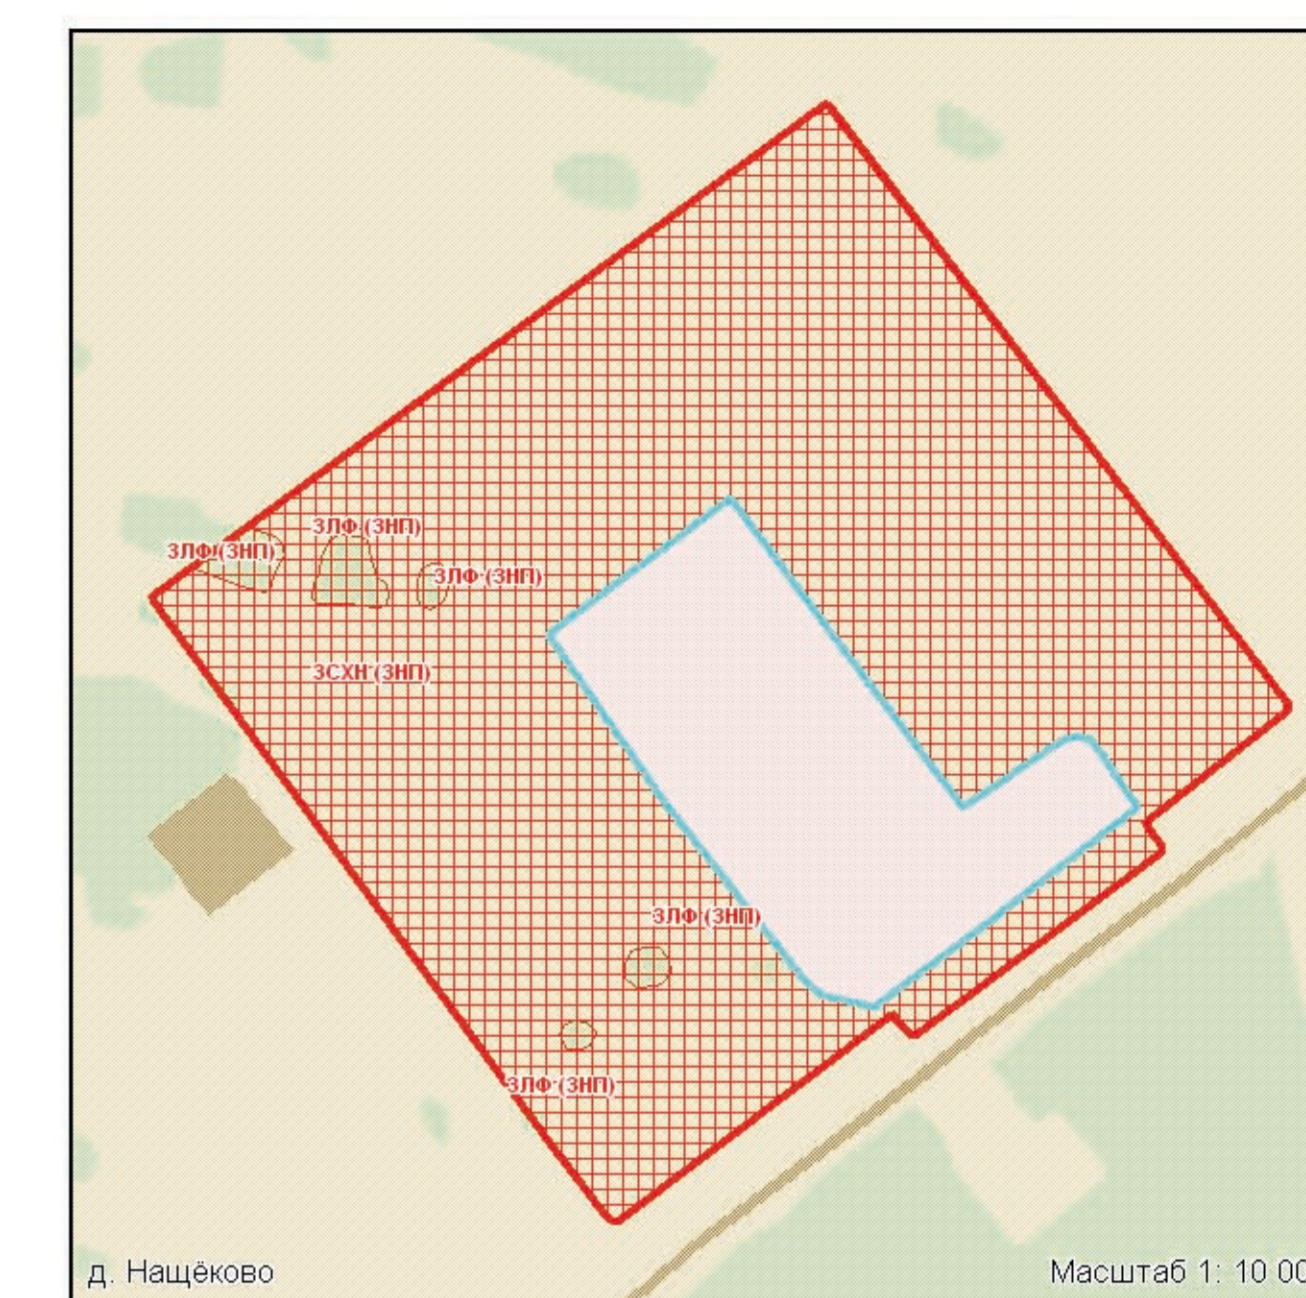

с.п. ШЕГАРСКОЕ

ГЕНЕРАЛЬНЫЙ ПЛАН

Карта границ населенных пунктов, входящих в состав сельского поселения

1. **УСЛОВНЫЕ ОБОЗНАЧЕНИЯ**
2. **Границы и территории**
3. Проект: Сельского поселения
   - Населенного пункта
4. **Статус населенных пунктов**
5. Административный центр района
   - Село, деревня
6. **Категории земель**
7. Земли сельскохозяйственного назначения
   - Земли населенных пунктов
   - Земли промышленности и иного спец. назначения
   - Земли лесного фонда
   - Земли водного фонда
   - Территории переводимых категорий земель
   - Индексы переводимых категорий земель: существующие (по проекту)

МАСШТАБ 1:10 000

Шегарское сельское поселение

Шегарское сельское поселение Масштаб 1:25 000

с. Мельниково Масштаб 1:10 000

с. Старая Шегарка Масштаб 1:10 000

ООО НПС "Сиббиргеос" г. Омск