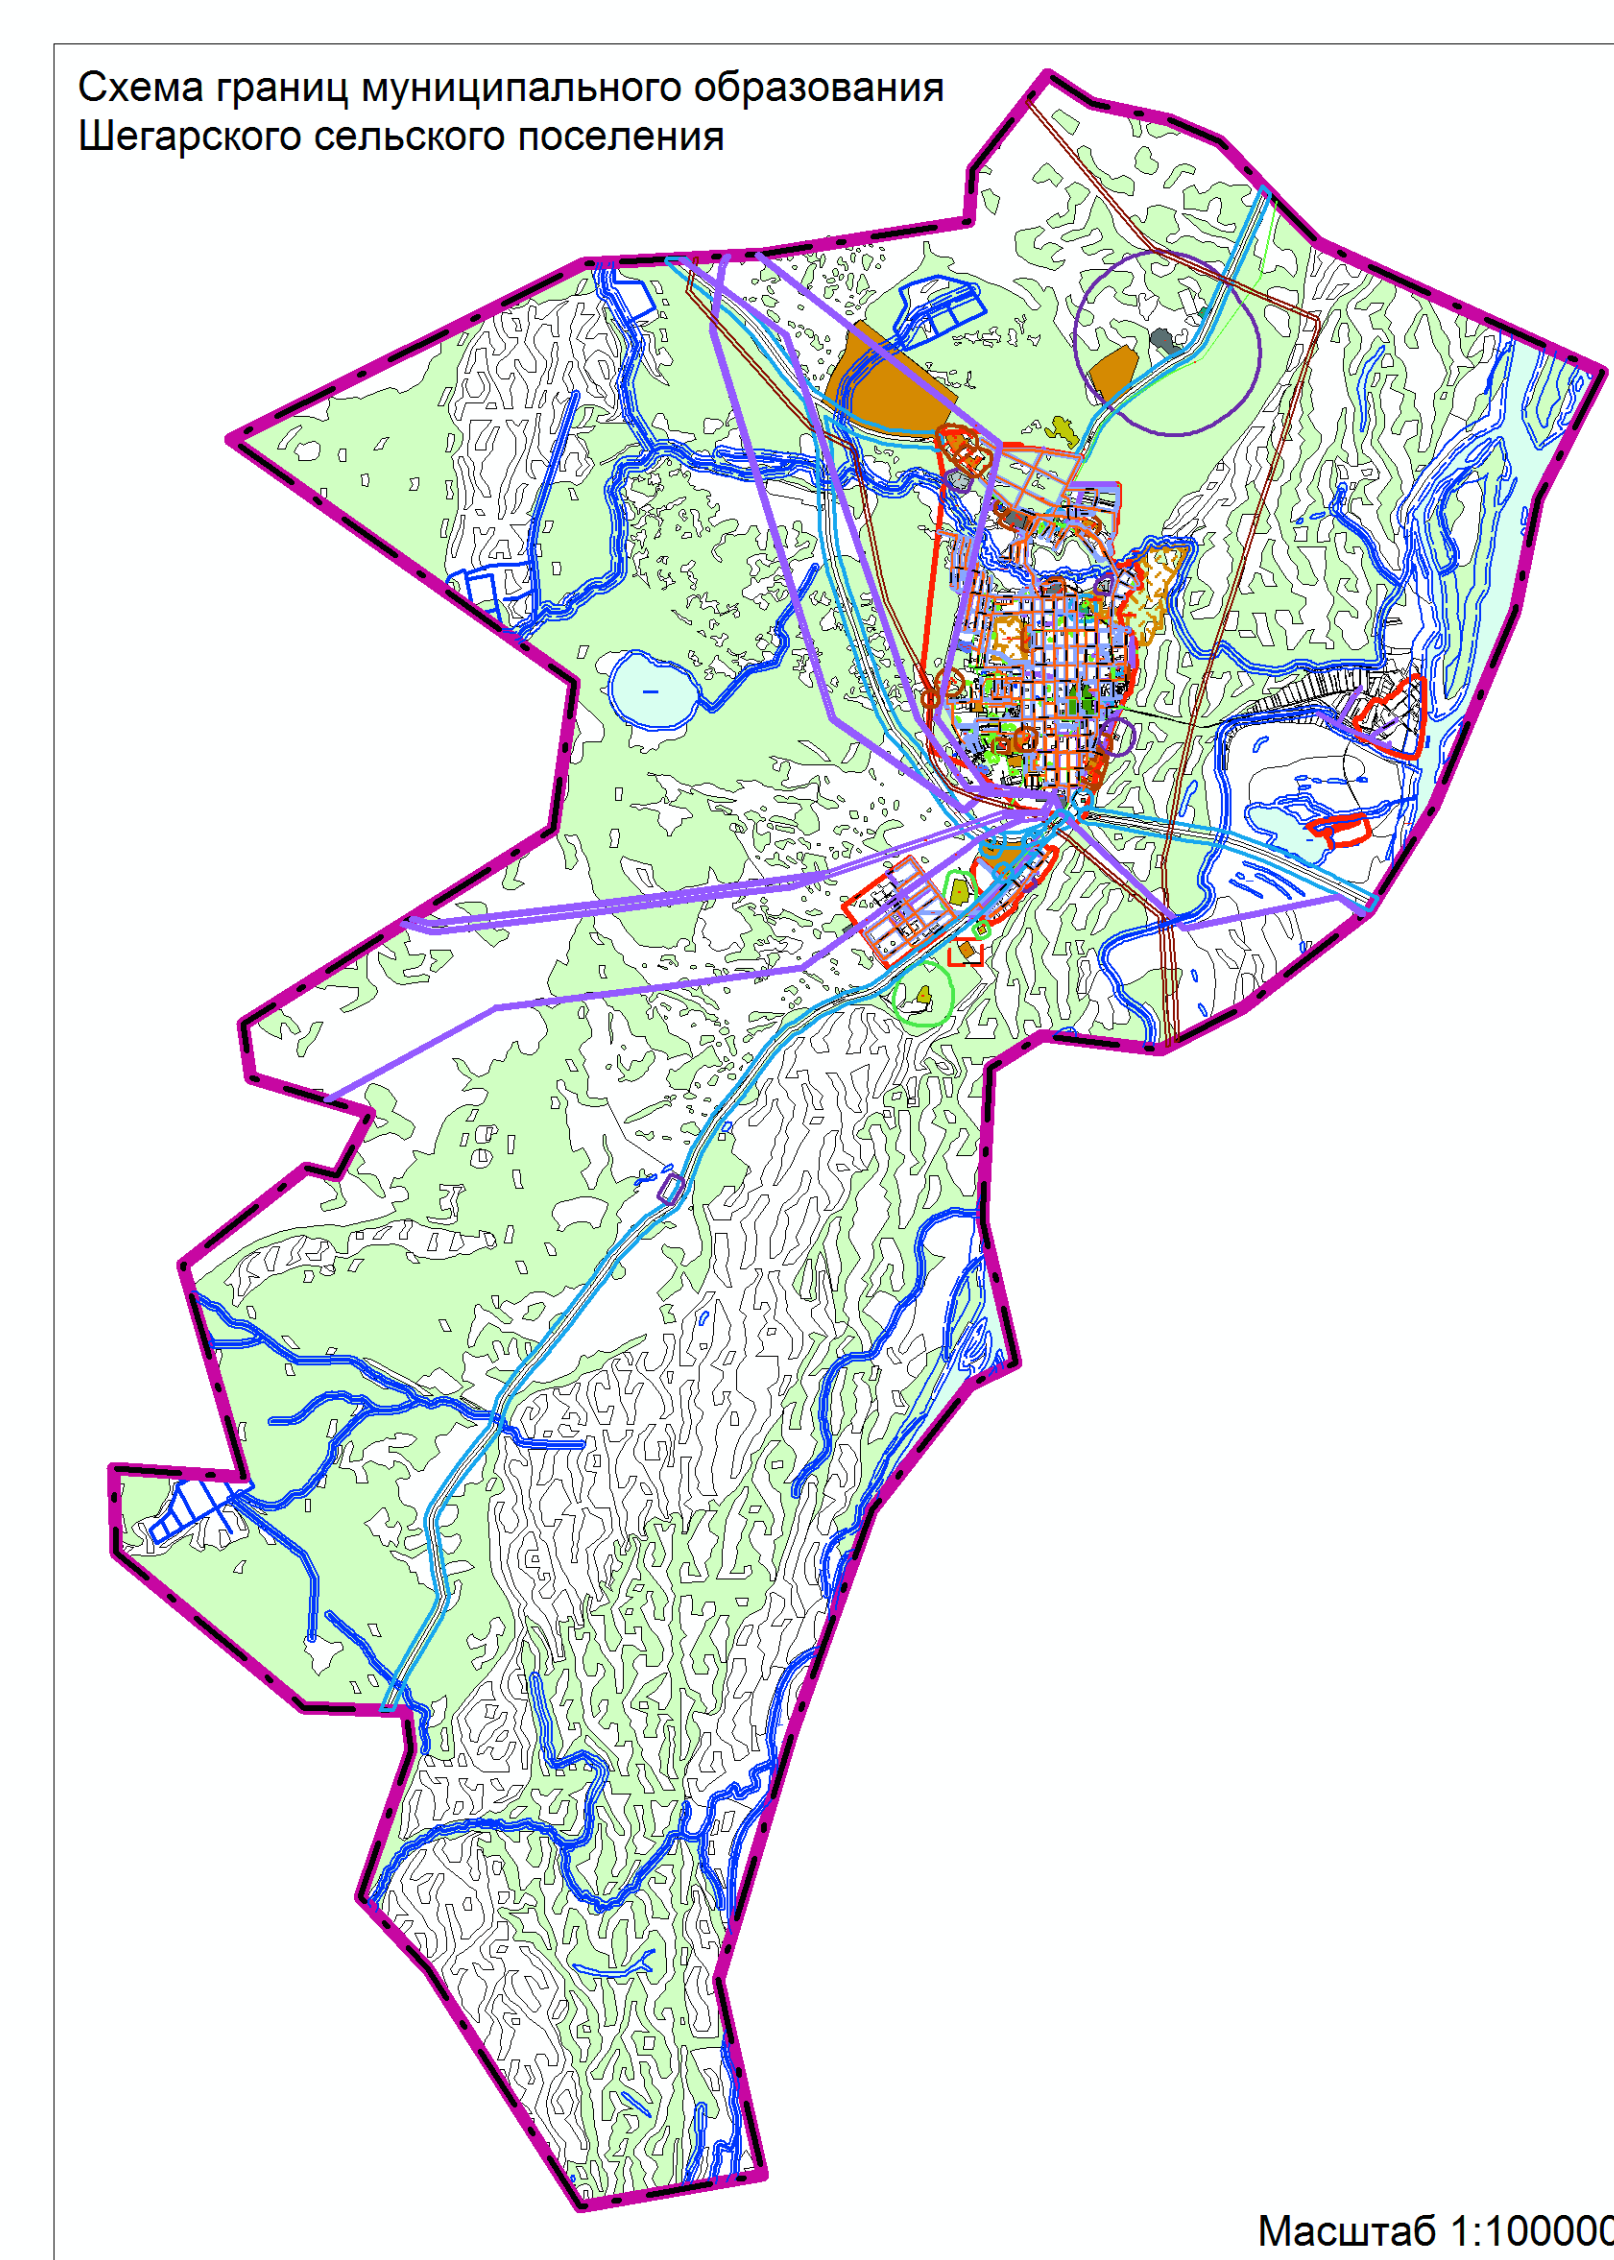

КАРТА

ограничений и обременений использования земель муниципального образования
"Шегарское сельское поселение" Шегарского района Томской области

УСЛОВНЫЕ ОБОЗНАЧЕНИЯ

Границы	Охранные и защитные зоны
Сельского поселения	Водоохранная зона
Населенного пункта	Прибрежная защитная полоса
Водоохранной зоны	Зона санитарной охраны источников водоснабжения
Прибрежной защитной полосы	Зона санитарной охраны водопроводов
Зоны санитарной охраны источников водоснабжения	Охранная зона магистральных трубопроводов
Зоны санитарной охраны водопроводов	Охранная зона электрических сетей
Охранной зоны магистральных трубопроводов	Охранная зона линий и сооружений связи
Охранной зоны электрических сетей	Охранная зона газораспределительных сетей
Охранной зоны линий и сооружений связи	Санитарно-защитная зона транспортных инфраструктур
Охранной зоны газораспределительных сетей	Санитарно-защитная зона объектов сельскохозяйственного производства
Санитарно-защитной зоны транспортных инфраструктур	Санитарно-защитная зона объектов специального назначения
Санитарно-защитной зоны объектов сельскохозяйственного производства	Санитарно-защитной зоны промышленных предприятий и коммунально-складских объектов
Санитарно-защитной зоны объектов специального назначения	Охранная зона особо охраняемых природных территорий
Санитарно-защитной зоны промышленных предприятий и коммунально-складских объектов	Зона подтопления
Охранной зоны особо охраняемых природных территорий	Объекты культурного наследия
Зоны подтопления	Зоны сельскохозяйственного использования
Производственные зоны	Сельскохозяйственные организации
Промышленные объекты	Зоны специального назначения
Коммунальные и складские объекты	Кладбища, свалки, КОСы
Зоны инженерных и транспортных инфраструктур	Земельные угодья
Автомобильные дороги	Лес
Объекты придорожного сервиса	Водные объекты
Территории вокзалов	
	Условные обозначения (дополнительные):
	Проект дополнен 09.09.2018г.