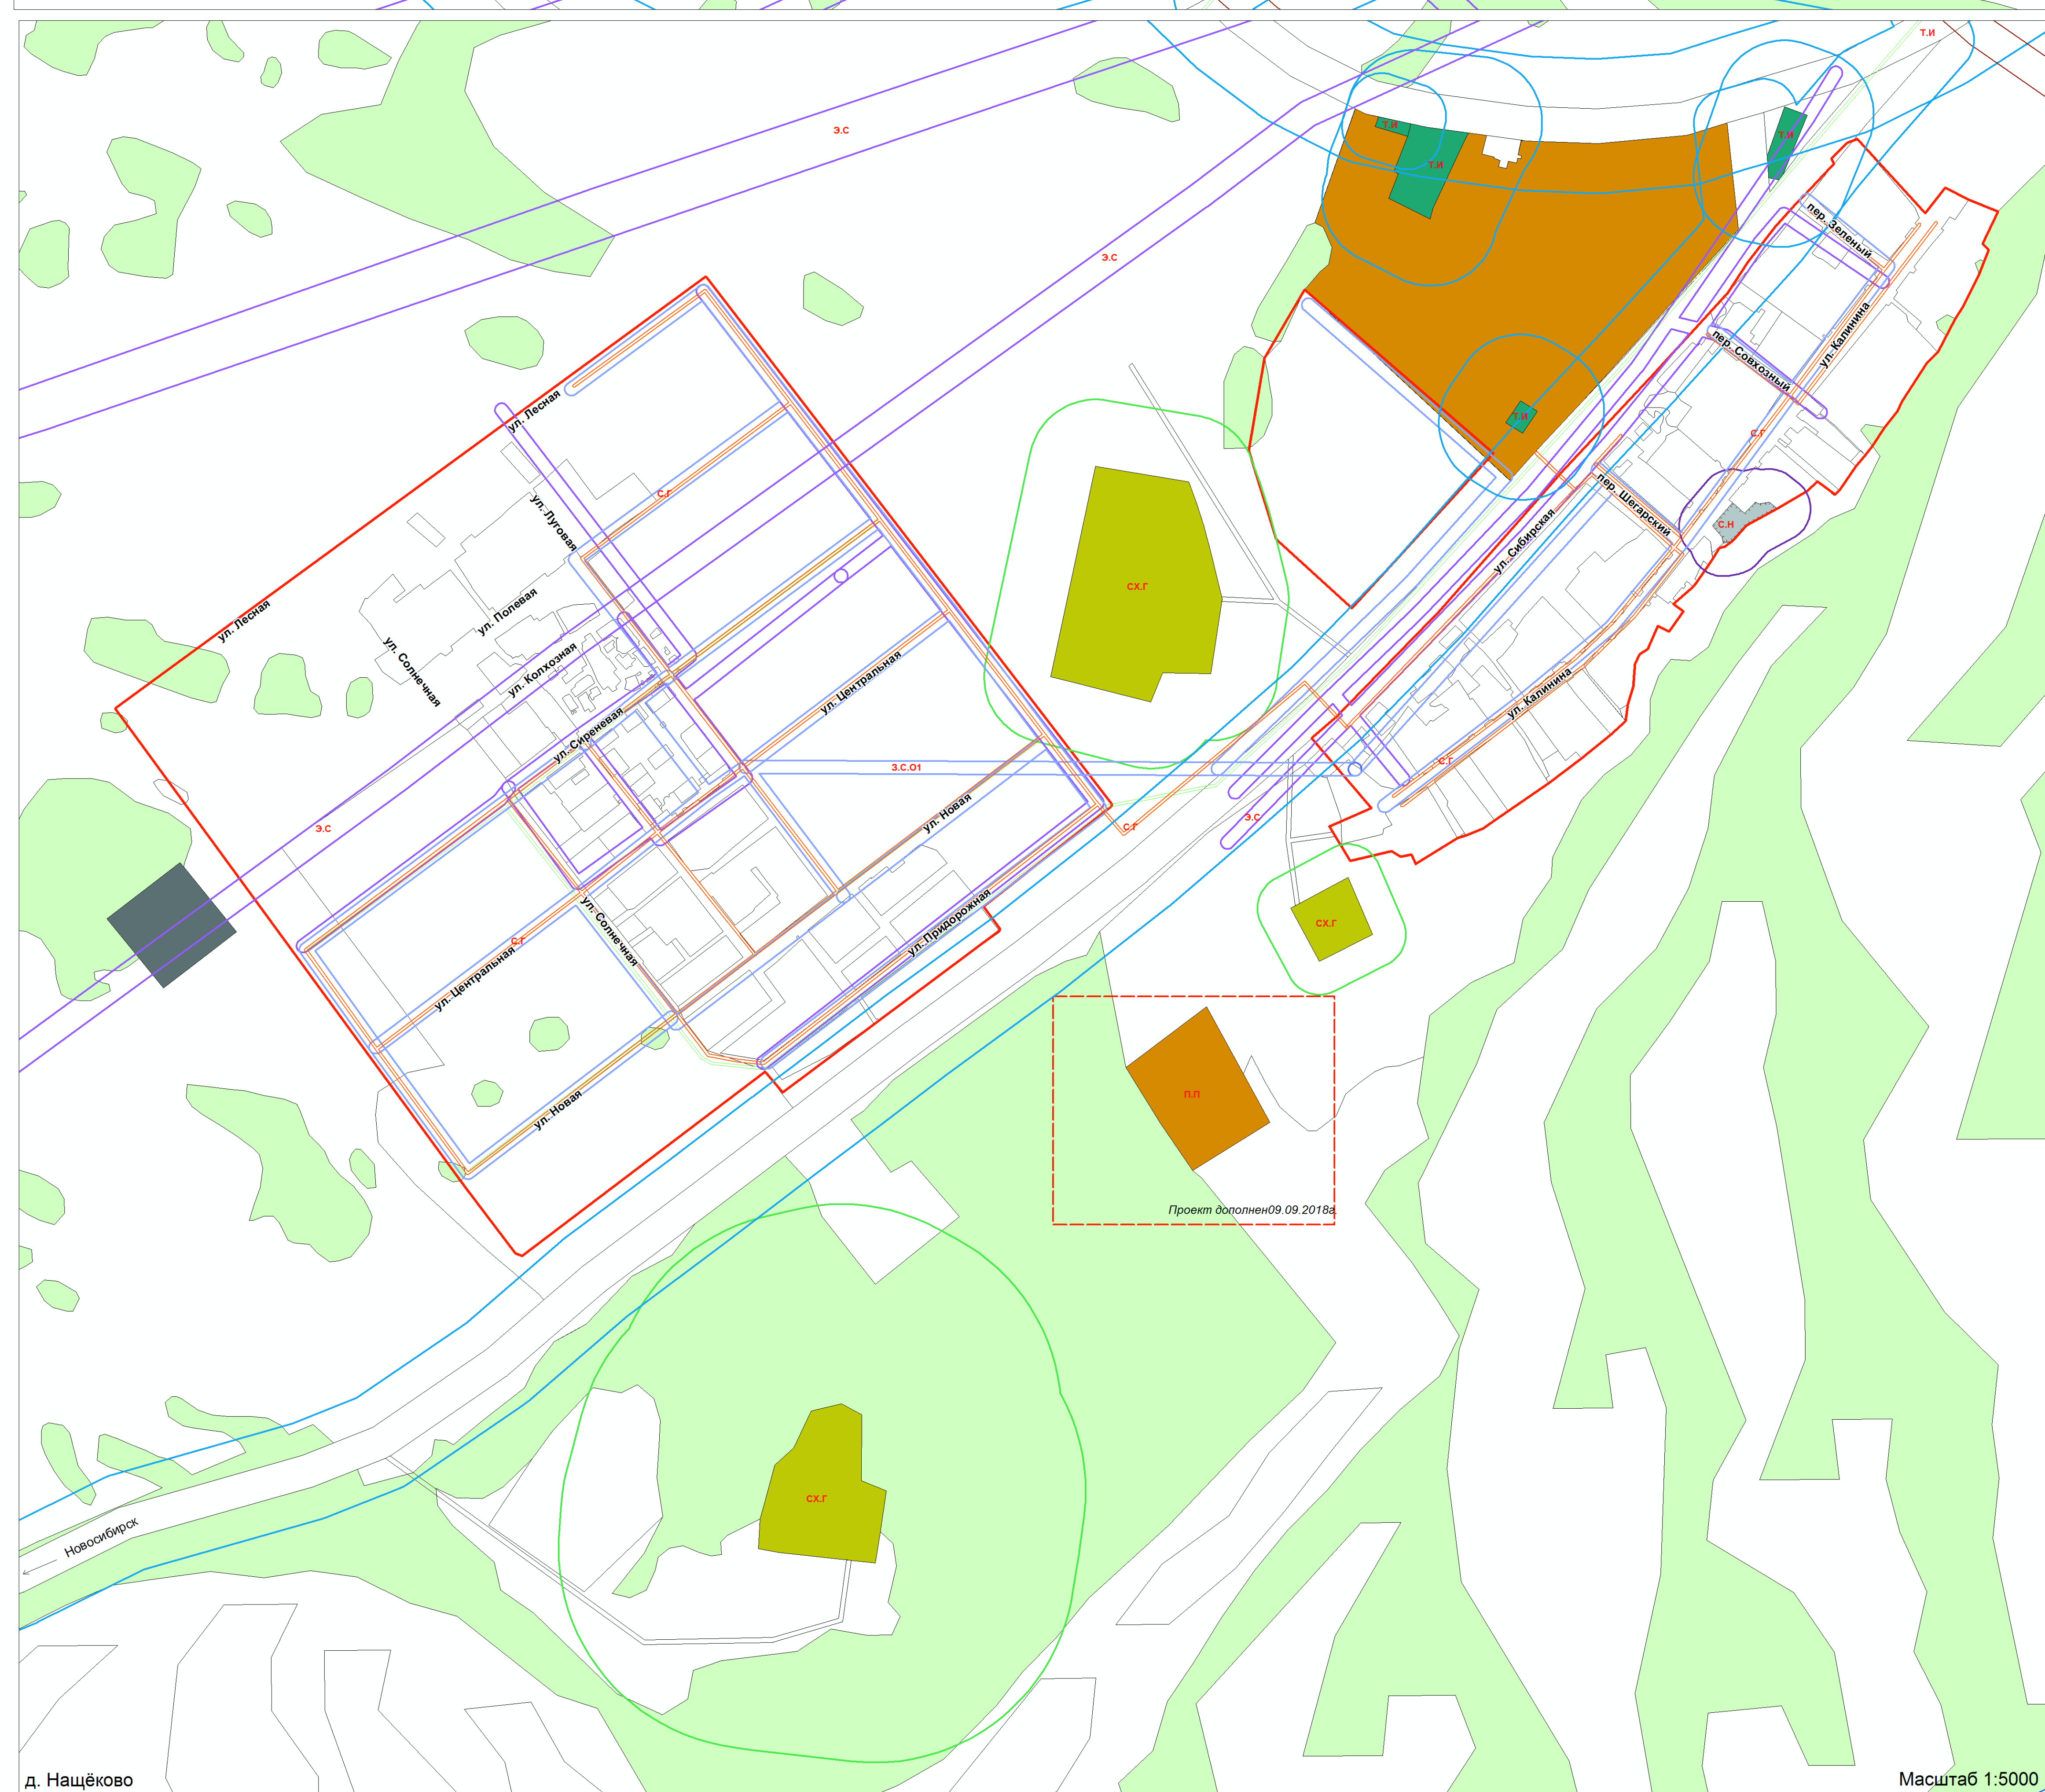

КАРТА

ограничений и обременений использования земель муниципального образования
"Шегарское сельское поселение" Шегарского района Томской области

УСЛОВНЫЕ ОБОЗНАЧЕНИЯ

Границы	Охранные и защитные зоны
Сельского поселения	Водоохранная зона
Населенного пункта	Прибрежная защитная полоса
Водоохранной зоны	Зона санитарной охраны источников водоснабжения
Прибрежной защитной полосы	Зона санитарной охраны водопроводов
Зоны санитарной охраны источников водоснабжения	Охранная зона магистральных трубопроводов
Зоны санитарной охраны водопроводов	Охранная зона электрических сетей
Охранной зоны магистральных трубопроводов	Охранная зона линий и сооружений связи
Охранной зоны электрических сетей	Охранная зона газораспределительных сетей
Охранной зоны линий и сооружений связи	Санитарно-защитная зона транспортных инфраструктур
Охранной зоны газораспределительных сетей	Санитарно-защитная зона объектов сельскохозяйственного производства
Санитарно-защитной зоны транспортных инфраструктур	Санитарно-защитная зона объектов специального назначения
Санитарно-защитной зоны объектов сельскохозяйственного производства	Санитарно-защитной зоны промышленных предприятий и коммунально-складских объектов
Санитарно-защитной зоны объектов специального назначения	Охранная зона особо охраняемых природных территорий
Санитарно-защитной зоны промышленных предприятий и коммунально-складских объектов	Зона подтопления
Охранной зоны особо охраняемых природных территорий	Объекты культурного наследия
Зоны подтопления	Зоны сельскохозяйственного использования
Производственные зоны	Сельскохозяйственные организации
Промышленные объекты	Зоны специального назначения
Коммунальные и складские объекты	Кладбища, свалки, КОСы
Зоны инженерных и транспортных инфраструктур	Земельные угодья
Автомобильные дороги	Лес
Объекты придорожного сервиса	Водные объекты
Территории вокзалов	
	Условные обозначения (дополнительные):
	Проект дополнен 09.09.2018г.