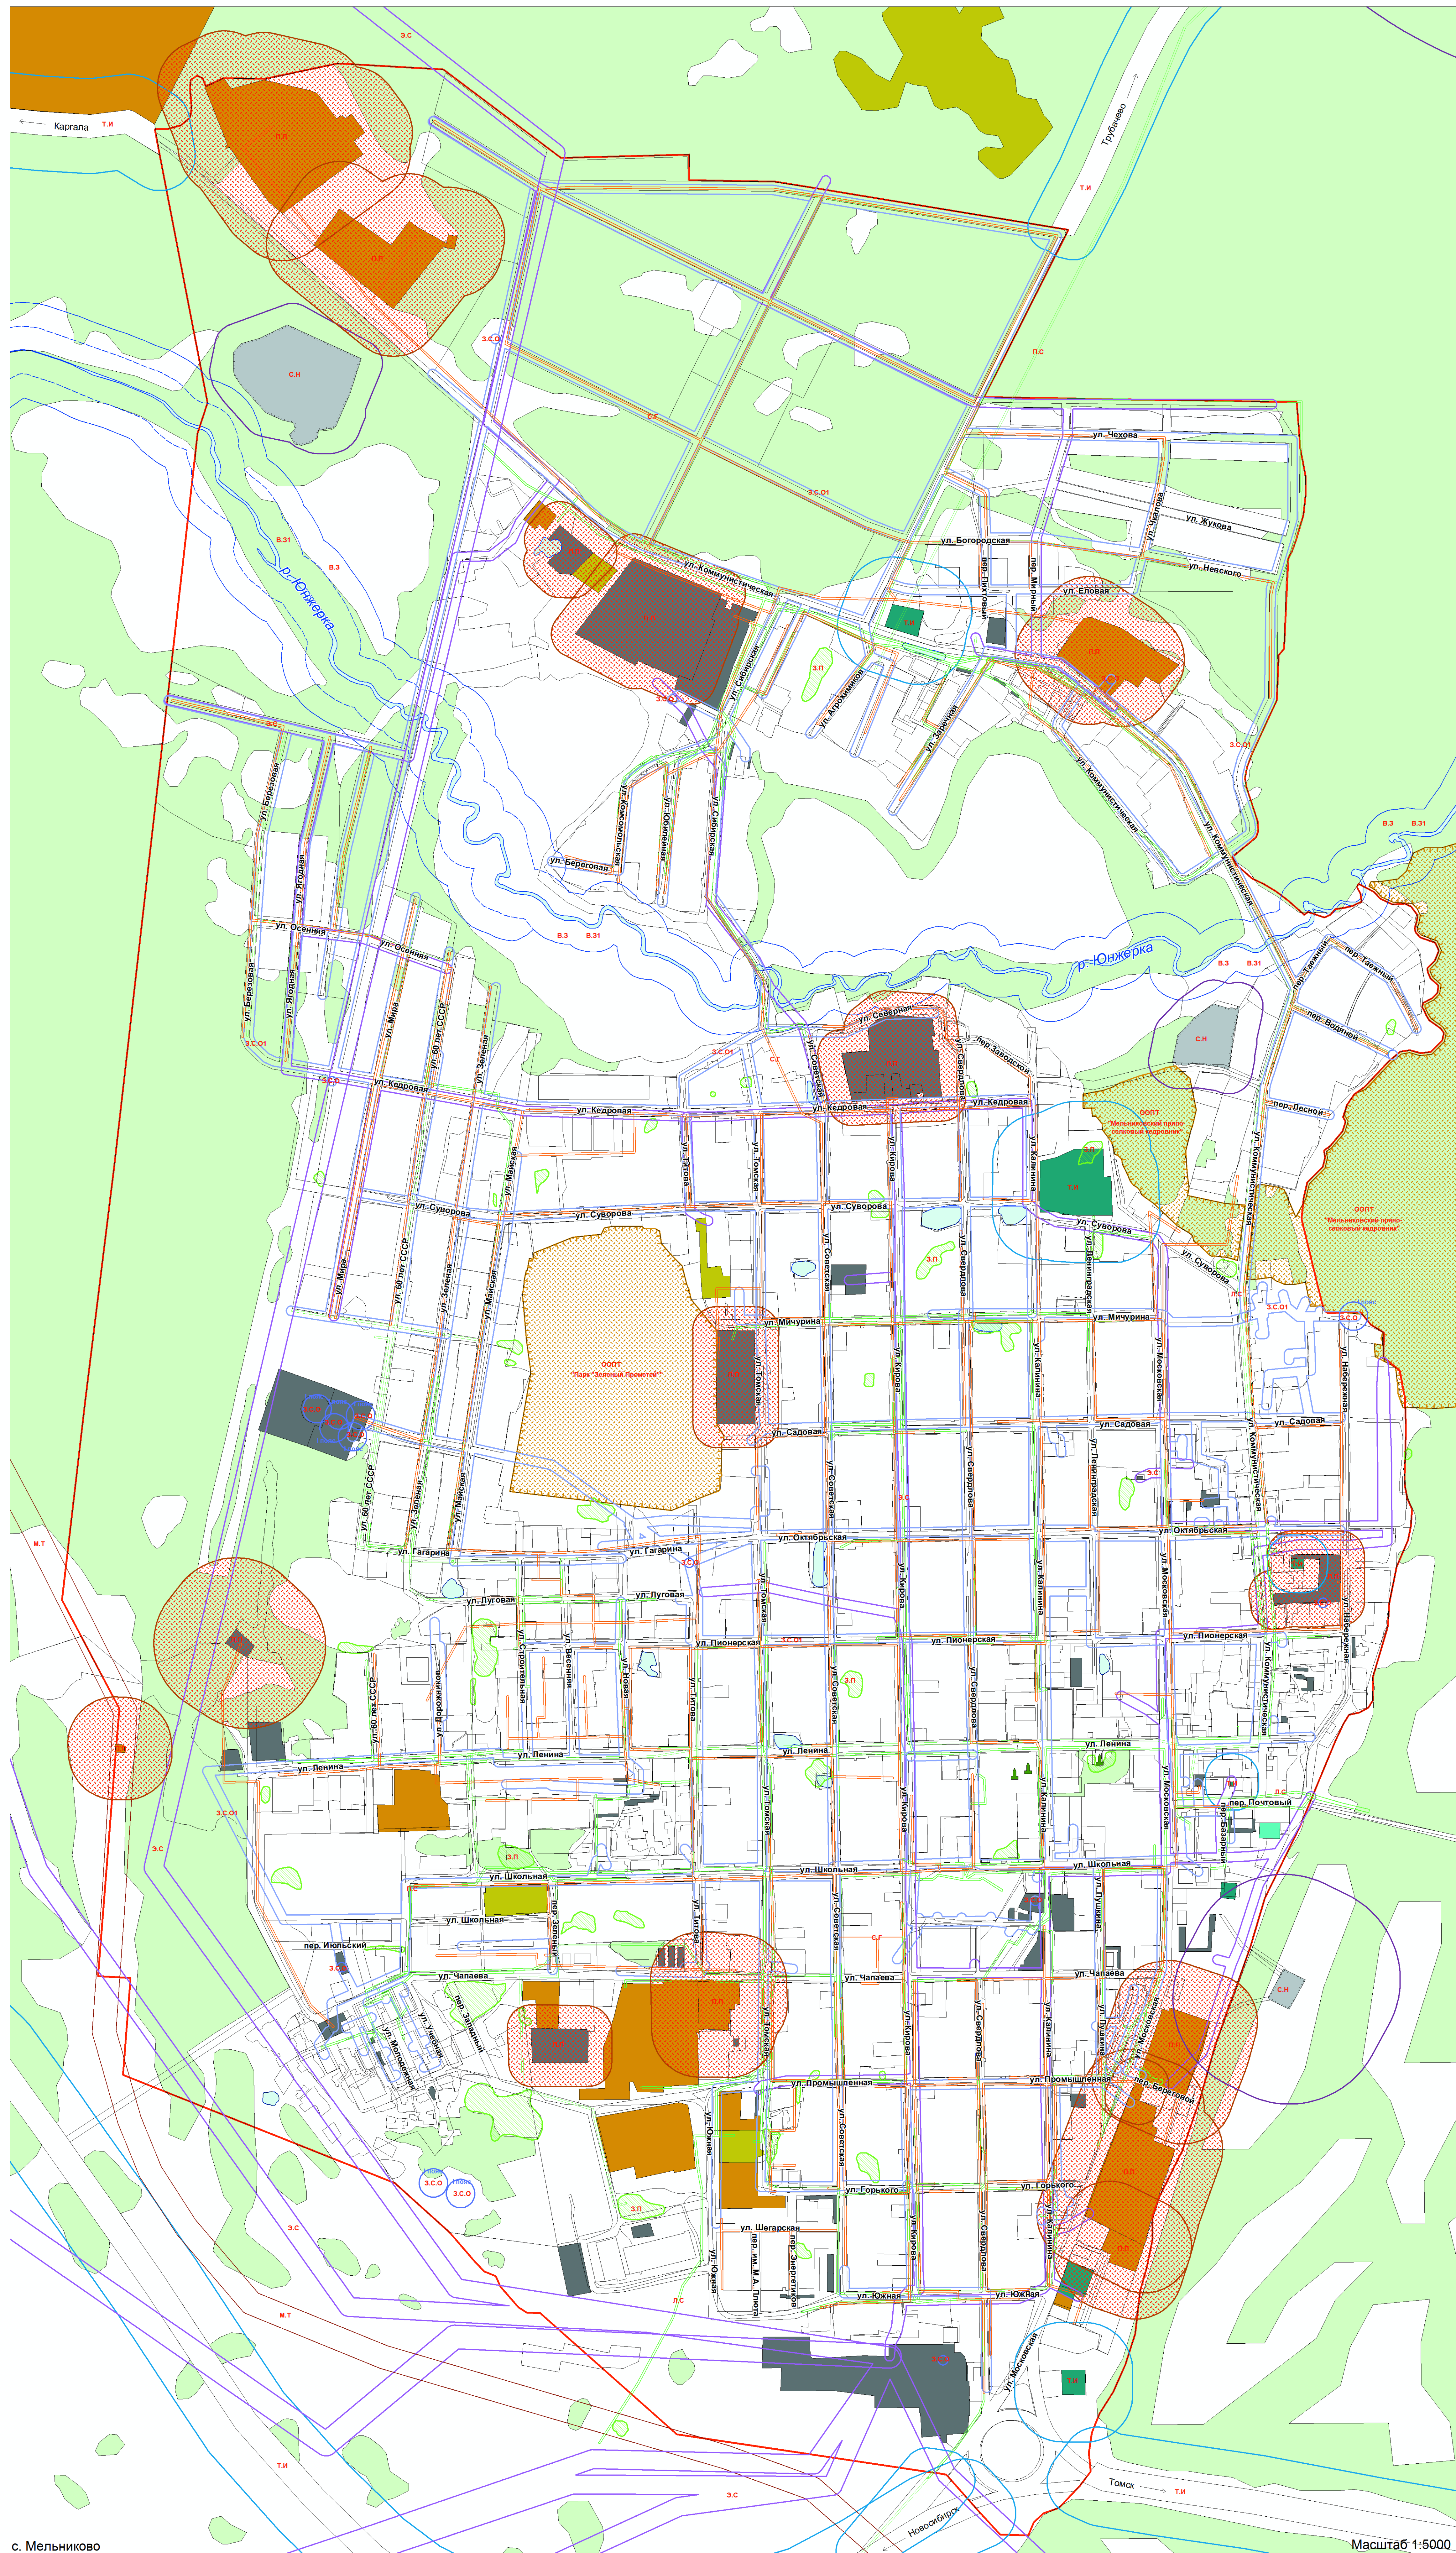

КАРТА

ограничений и обременений использования земель муниципального образования
"Шегарское сельское поселение" Шегарского района Томской области

УСЛОВНЫЕ ОБОЗНАЧЕНИЯ

Границы	Охранные и защитные зоны
Сельского поселения	Водоохранная зона
Населенного пункта	Прибрежная защитная полоса
Водоохранной зоны	Зона санитарной охраны источников водоснабжения
Прибрежной защитной полосы	Зона санитарной охраны водопроводов
Зоны санитарной охраны источников водоснабжения	Охранная зона магистральных трубопроводов
Зоны санитарной охраны водопроводов	Охранная зона электрических сетей
Охранной зоны магистральных трубопроводов	Охранная зона линий и сооружений связи
Охранной зоны электрических сетей	Охранная зона газораспределительных сетей
Охранной зоны линий и сооружений связи	Санитарно-защитная зона транспортных инфраструктур
Охранной зоны газораспределительных сетей	Санитарно-защитная зона объектов сельскохозяйственного производства
Санитарно-защитной зоны транспортных инфраструктур	Санитарно-защитная зона объектов специального назначения
Санитарно-защитной зоны объектов сельскохозяйственного производства	Санитарно-защитной зоны промышленных предприятий и коммунально-складских объектов
Санитарно-защитной зоны объектов специального назначения	Охранная зона особо охраняемых природных территорий
Санитарно-защитной зоны промышленных предприятий и коммунально-складских объектов	Зона подтопления
Охранной зоны особо охраняемых природных территорий	Объекты культурного наследия
Зоны подтопления	Зоны сельскохозяйственного использования
Производственные зоны	Сельскохозяйственные организации
Промышленные объекты	Зоны специального назначения
Коммунальные и складские объекты	Кладбища, свалки, КОСы
Зоны инженерных и транспортных инфраструктур	Земельные угодья
Автомобильные дороги	Лес
Объекты придорожного сервиса	Водные объекты
Территории вокзалов	
	Условные обозначения (дополнительные):
	Проект дополнен 09.09.2018г.