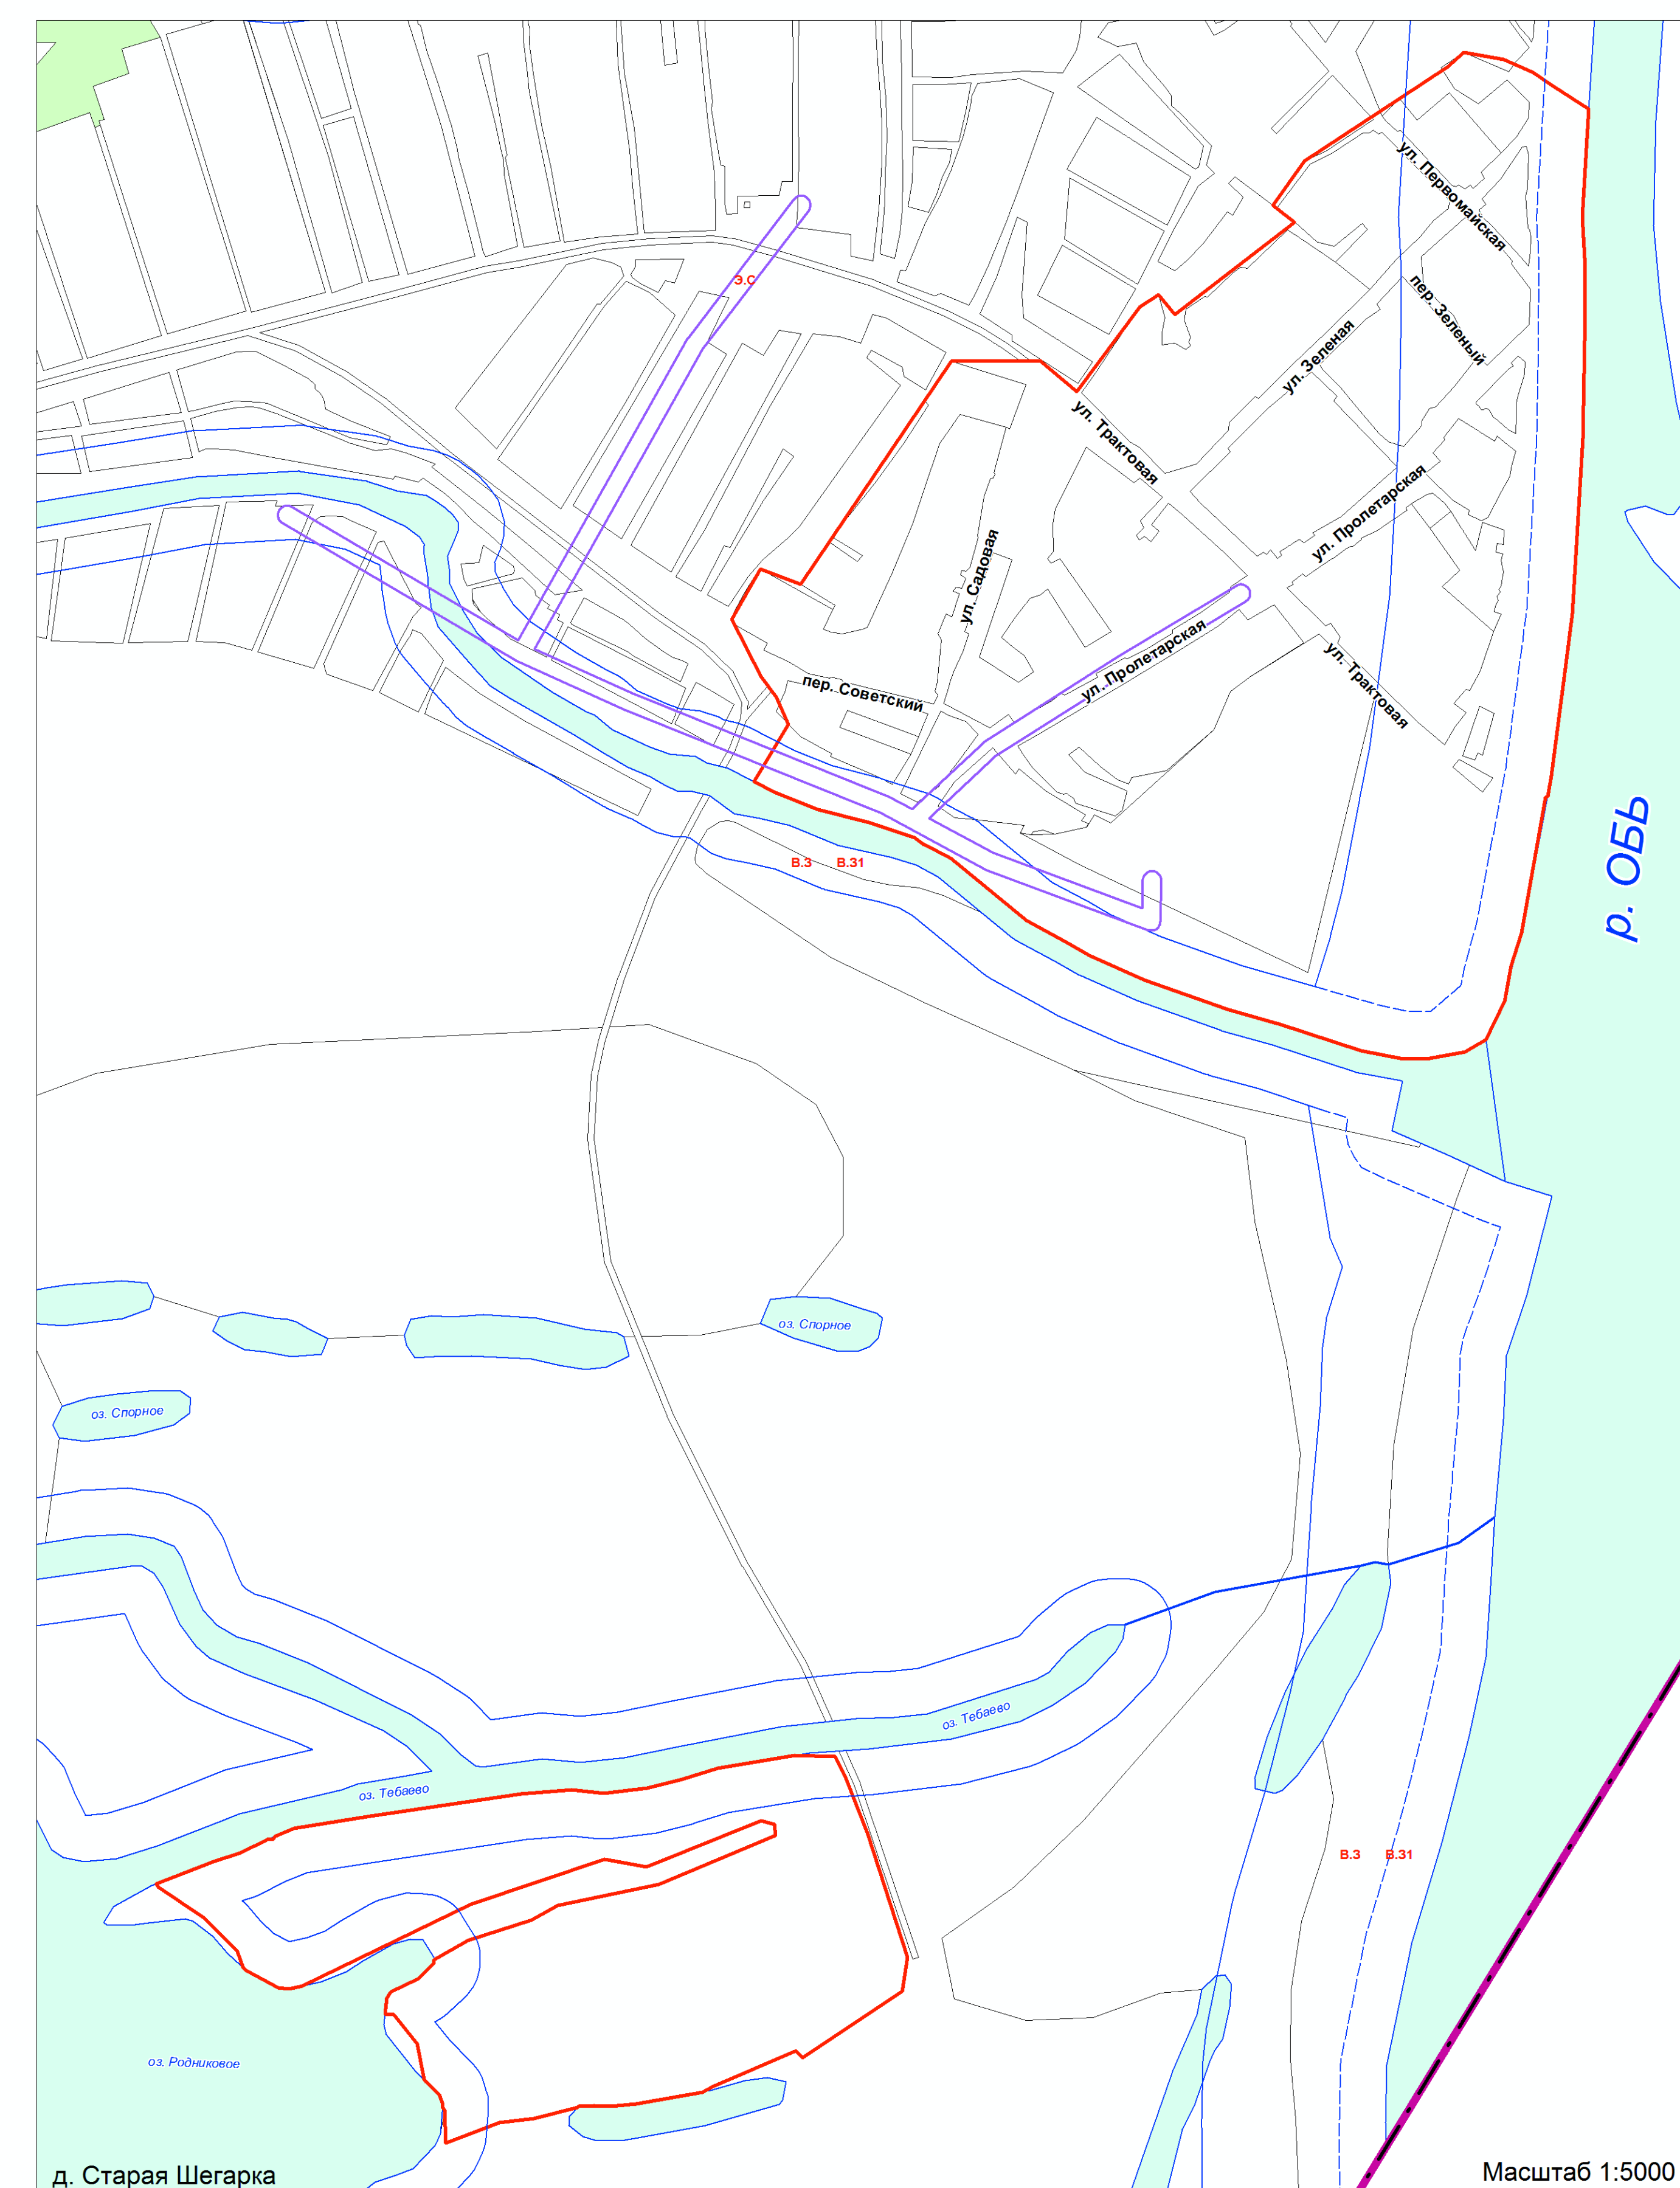

КАРТА

ограничений и обременений использования земель муниципального образования
"Шегарское сельское поселение" Шегарского района Томской области

УСЛОВНЫЕ ОБОЗНАЧЕНИЯ

Границы	Охранные и защитные зоны
Сельского поселения	Водоохранная зона
Населенного пункта	Прибрежная защитная полоса
Водоохранной зоны	Зона санитарной охраны источников водоснабжения
Прибрежной защитной полосы	Зона санитарной охраны водопроводов
Зоны санитарной охраны источников водоснабжения	Охранная зона магистральных трубопроводов
Зоны санитарной охраны водопроводов	Охранная зона электрических сетей
Охранной зоны магистральных трубопроводов	Охранная зона линий и сооружений связи
Охранной зоны электрических сетей	Охранная зона газораспределительных сетей
Охранной зоны линий и сооружений связи	Санитарно-защитная зона транспортных инфраструктур
Охранной зоны газораспределительных сетей	Санитарно-защитная зона объектов сельскохозяйственного производства
Санитарно-защитной зоны транспортных инфраструктур	Санитарно-защитная зона объектов специального назначения
Санитарно-защитной зоны объектов сельскохозяйственного производства	Санитарно-защитной зоны промышленных предприятий и коммунально-складских объектов
Санитарно-защитной зоны объектов специального назначения	Охранная зона особо охраняемых природных территорий
Санитарно-защитной зоны промышленных предприятий и коммунально-складских объектов	Зона подтопления
Охранной зоны особо охраняемых природных территорий	Объекты культурного наследия
Зоны подтопления	Зоны сельскохозяйственного использования
Производственные зоны	Сельскохозяйственные организации
Промышленные объекты	Зоны специального назначения
Коммунальные и складские объекты	Кладбища, свалки, КОСы
Зоны инженерных и транспортных инфраструктур	Земельные угодья
Автомобильные дороги	Лес
Объекты придорожного сервиса	Водные объекты
Территории вокзалов	
	Условные обозначения (дополнительные):
	Проект дополнен 09.09.2018г.